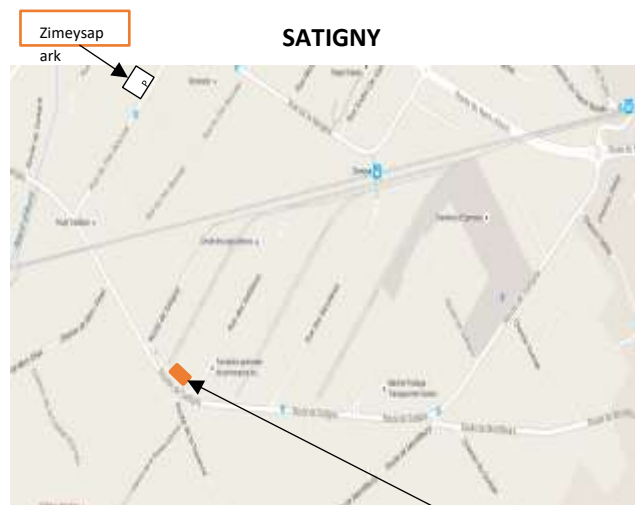

SATIGNY

Transports :

En train : De Genève Cornavin: Leman Express direction La Plaine. Arrêt à ZIMEYSA. Suivre la voie et rejoindre la Rue des Sablières, ensuite rejoindre la Route de Satigny 42. Il faut compter environ 10 min à pied depuis la gare de ZIMEYSA.

En voiture car: Sortir à Vernier et suivre Zone Industrielle Meyrin/Satigny. Au rond-point du Nant d'Avril, suivre la route Satigny jusqu'au numéro 42 ou la Rue de la Bergère pour laisser la voiture au Zimeysapark. C'est à environ 10min du parking Zimeysapark.

Formations le samedi : vous pouvez laisser votre véhicule sur le parking de la route de Satigny 42, sur les place en zone bleue.

Si vous êtes perdu appelez:

Ennio Cantergiani : +41 76 576 20 66

Transports publics pour ZIMEYSA : www.zimeysa.ch

Parking au Zimeysapark: <https://www.ftige.ch/zimeysapark-un-parking-centralise-pour-optimiser-les-surfaces-de-production/>

ACADÉMIE DU CAFÉ

← GENÈVE →

← VEVEY →