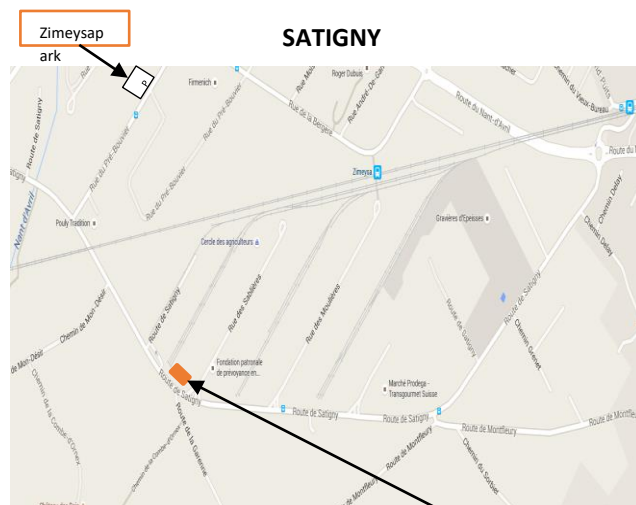

SATIGNY

Transports :

ACADEMIE DU CAFE (route de Satigny 42)

En train : De Genève Cornavin: Leman Express direction La Plaine. Arrêt à ZIMEYSA. Suivre la voie et rejoindre la Rue des Sablières, ensuite rejoindre la Route de Satigny 42. Il faut compter environ 10 min à pied depuis la gare de ZIMEYSA.

En voiture car: Sortir à Vernier et suivre Zone Industrielle Meyrin/Satigny. Au rond-point du Nant d'Avril, suivre la route Satigny jusqu'au numéro 42 ou la Rue de la Bergère pour laisser la voiture au Zimeysapark. C'est à environ 10min du parking Zimeysapark.

Formations le samedi : vous pouvez laisser votre véhicule sur le parking de la route de Satigny 42, sur les place en zone bleue.

Si vous êtes perdu appelez:

Ennio Cantergiani : +41 76 576 20 66

Transports publics pour ZIMEYSA : www.zimeysa.ch

Parking au Zimeysapark : <https://www.ftige.ch/zimeysapark-un-parking-centralise-pour-optimiser-les-surfaces-de-production/>

ACADÉMIE DU CAFÉ

← GENÈVE →

← VEVEY →